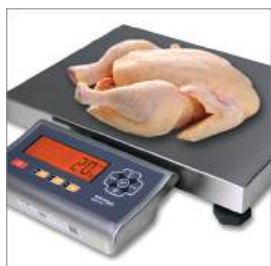

Bilance Industriali da Banco e da Tavolo Serie Baykon BCS304

Pesatura senza errori con piatto ampio e indicatore multicolore

Campi di applicazione

- Pesatura industriale semplice
- Impianti di lavorazione di carne, pesce, prodotti lattiero-caseari, alimenti surgelati, frutta e verdura
- Impianti chimici
- Controllo del contenuto prima del confezionamento
- Utilizzo mobile
- Conteggio pezzi ad alta precisione

Caratteristiche avanzate

- Omologazione OIML 2 x 3000d per uso commerciale
- Risoluzione dell'indicatore fino a 30.000d per applicazioni industriali
- Struttura resistente agli urti, piatto standard in acciaio inox facilmente removibile per la pulizia
- Controllo del prodotto tramite indicatore a colori variabili e segnalazione acustica
- Struttura con batteria standard per fino a 36 ore di funzionamento continuo
- Conteggio pezzi con memoria di 100 valori di peso medio del pezzo (APW)
- Memoria di 100 prodotti per il controllo peso e la classificazione
- Pesatura rapida e senza errori grazie ad avvisi acustici e visivi

Sono dotate di batteria interna al litio che consente fino a 36 ore di funzionamento continuo e di uscita seriale RS232 per la connessione a PC o stampanti come dotazione standard. Il display LCD multicolore, nelle applicazioni di classificazione, controllo del peso o conteggio pezzi, può cambiare colore in funzione del risultato della pesata, riducendo al minimo gli errori dell'operatore.

Con una piattaforma di 30 x 40 cm e un indicatore in acciaio inox lavabile, conforme al grado di protezione IP66, sono particolarmente adatte per gli impianti alimentari (carne, pesce, surgelati, bevande, frutta e verdura) e per l'industria chimica nelle linee di confezionamento o di controllo qualità, garantendo pesature rapide e sicure.