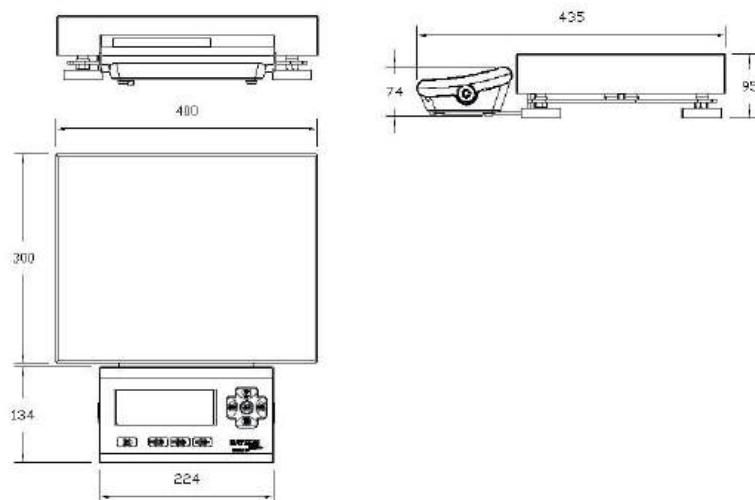

Caratteristiche avanzate

- Omologazione OIML 2 x 3000d per uso commerciale
- Risoluzione dell'indicatore fino a 30.000d per applicazioni industriali
- Struttura resistente agli urti, piatto standard in acciaio inox facilmente removibile per la pulizia
- Controllo del prodotto tramite indicatore a colori variabili e segnalazione acustica
- Struttura con batteria standard per fino a 36 ore di funzionamento continuo
- Conteggio pezzi con memoria di 100 valori di peso medio del pezzo (APW)
- Memoria di 100 prodotti per il controllo peso e la classificazione
- Pesatura rapida e senza errori grazie ad avvisi acustici e visivi

Con una piattaforma di 30 x 40 cm e un indicatore in acciaio inox lavabile, conforme al grado di protezione IP66, sono particolarmente adatte per gli impianti alimentari (carne, pesce, surgelati, bevande, frutta e verdura) e per l'industria chimica nelle linee di confezionamento o di controllo qualità, garantendo pesature rapide e sicure.

Dimensioni (mm)

Applicazioni tipiche

Bilancia portatile

Indicatore inclinato montato frontalmente sulla piattaforma e batteria interna a lunga durata

Indicatore separabile

Indicatore installabile su tavolo o banco, all'occorrenza montabile a parete.