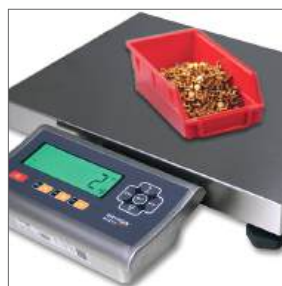

Le bilance Baykon BCS304 da banco e da tavolo, oltre ad essere di alta qualità e omologate OIML, offrono anche un ottimo rapporto qualità-prezzo, rappresentando una soluzione ideale per ambienti industriali. L'indicatore di peso, fissato direttamente davanti alla piattaforma di pesatura, garantisce praticità d'uso e facilità di pulizia.

Dimensioni (mm)

Applicazioni tipiche

Bilancia portatile

Indicatore inclinato montato frontalmente sulla piattaforma e batteria interna a lunga durata

Indicatore separabile

Indicatore installabile su tavolo o banco, all'occorrenza montabile a parete.