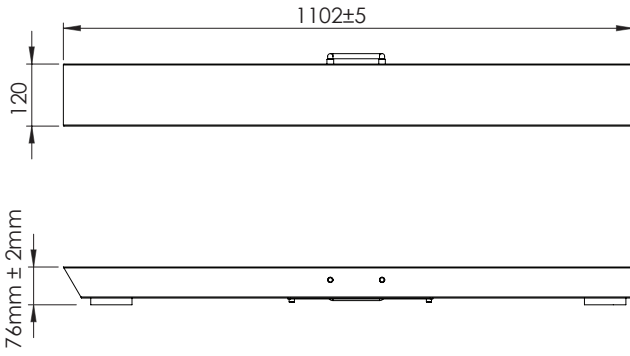

Teknik Özellikler

Model	Tartım Kapasiteleri		
	300 kg	600 kg	1500 kg
BB 3000	●		
BB 6000		●	
BB 1500			●
Taksimat			
Onaysız endüstriyel kullanım	100 g	200 g	500 g
Ölçüm Sınırları			
Minumum tartım bölgesi	2 kg	4 kg	10 kg
Tekrarlanabilirlik	0.15 kg	0.30 kg	0.75 kg
Sıfırlama bölgesi	+ / - 6 kg	+ / - 12 kg	+ / - 30 kg
Dara bölgesi	0'dan maksimum kapasiteye kadar		
Aşırı yük sınırı (Statik)	350 kg	700 kg	1800 kg
Konstrüksiyon			
Yükseklik	76mm ±2mm		
Yük hücresi adedi	4		
Malzeme	Standart statik boyalı, opsiyonel paslanmaz çelik		
Koruma sınıfı	IP65 / IP66 (opsiyonel)		
Taşıma kulbu	Standart		
Gösterge			
Özellikler	Analog tip yük hücresi (Strain gauge bazlı) bağlantısını ve belirtilen ölçüm hassasiyetlerini destekleyen, modüler terazi yapısına uygun, tüm tartı göstere veya terminalleri		

Ebatlar(mm)