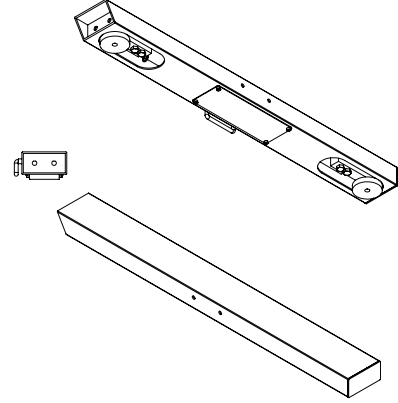

Teknik Özellikler

Model	Tartım Kapasiteleri		
	300 kg	600 kg	1500 kg
BB 3000	●		
BB 6000		●	
BB 1500			●
Taksimat			
Onaysız endüstriyel kullanım	100 g	200 g	500 g
Ölçüm Sınırları			
Minumum tartım bölgesi	2 kg	4 kg	10 kg
Tekrarlanabilirlik	0.15 kg	0.30 kg	0.75 kg
Sıfırlama bölgesi	+ / - 6 kg	+ / - 12 kg	+ / - 30 kg
Dara bölgesi	0'dan maksimum kapasiteye kadar		
Aşırı yük sınırı (Statik)	350 kg	700 kg	1800 kg
Konstrüksiyon			
Yükseklik	76mm ±2mm		
Yük hücresi adedi	4		
Malzeme	Standart statik boyalı, opsiyonel paslanmaz çelik		
Koruma sınıfı	IP65 / IP66 (opsiyonel)		
Taşıma kulbu	Standart		
Gösterge			
Özellikler	Analog tip yük hücresi (Strain gauge bazlı) bağlantısını ve belirtilen ölçüm hassasiyetlerini destekleyen, modüler terazi yapısına uygun, tüm tartı göstere veya terminalleri		

Ebatlar(mm)