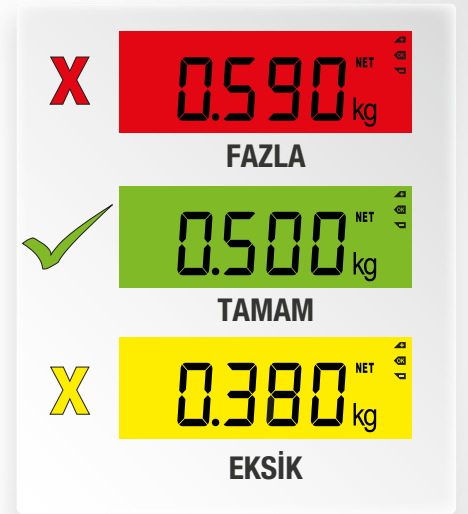

## PORSİYON TERAZİSİ

Çoklu Operatör Kullanımı İçin  
**ÇİFT TARAFLI** Göstergeli Teraziler...

- ✓ Tek ve çift taraflı kullanım imkanı
- ✓ Kolay temizlenebilen paslanmaz çelik yapı, IP66 koruma
- ✓ 36 saate kadar batarya desteği
- ✓ Gösterge renk değişimi ile operatör yönlendirme