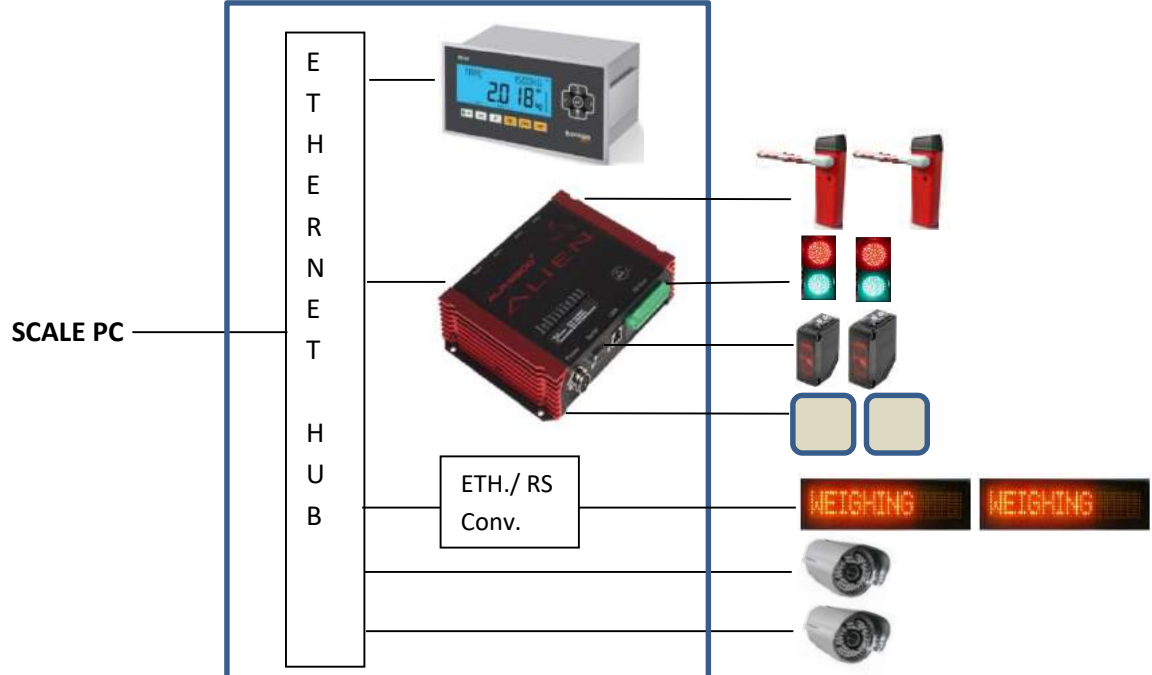

Ethernet TCP/IP

**SCALE PANEL:**

Video:

İÇDAŞ –ÇANAKKALE Hurda Kantar-

<https://www.dropbox.com/s/hkcti4cict5hdbz/RFID%20Video.3gp?dl=0>