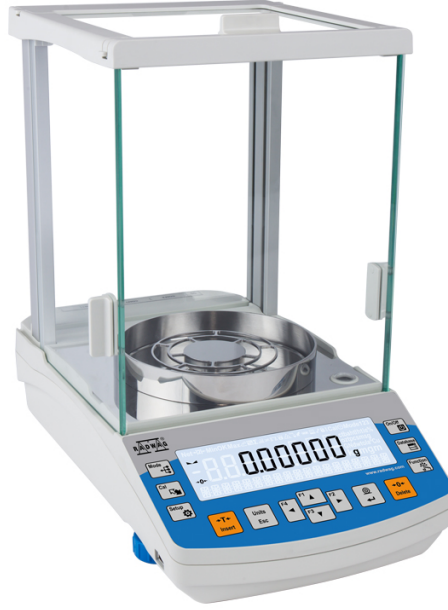

## AS 82/220.R2 PLUS Analitik Terazı

The drawings, photos and graphics used are for illustrative purposes only.

### Fonksiyonlar

Autotest

Dosing

Percent Weighing

Totalizing

Parts counting

Peak hold

Newton unit  
measurement

### Teknik Veriler

Maximum capacity [Max]	82 / 220 g
Minimum load	1 mg
Readability [d]	0,01 / 0,1 mg
Verification unit [e]	1 mg
Dara aralıđı	-220 g
Standard repeatability [5% Max]	0,012 mg

Standard repeatability [Max]	0,08 mg
Standard minimum weight (USP)	24 mg
Standard minimum weight (U=1%, k=2)	2,4 mg
Permissible repeatability [5% Max]	0,02 mg
Permissible repeatability [Max]	0,1 mg
Doğrusallık	±0,05/0,2 mg
Kararlılık süresi	2 s
Ayarlama	internal (automatic)
OIML Class	I
<b>Physical parameters</b>	
Leveling system	manual
Display	LCD (backlit)
IP Sınıfı	IP 43
Delivery components	Balance, weighing pan, weighing pan shield, centring ring, bottom cover, power supply, fabric dust cover.
Weighing pan dimensions	ø90 + ø85 (option) mm
Packaging dimensions	545×455×575 mm
Net weight	7,3 kg
Brüt ağırlık	11 kg
Haberleşme arayüzü	2×RS232 <sup>1</sup> , 2×USB-A (interchangeable), USB-B, Wi-Fi (option)
Güç kaynağı	Adapter: 100 – 240V AC 50/60Hz 0,6A; 12V DC 1,2A Balance: 12 – 15V DC 0,4A max
Maksimum güç tüketimi	3 W
Çalıştırma sıcaklığı	+10 ÷ +40 °C
Atmosferik nem	40% ÷ 80%