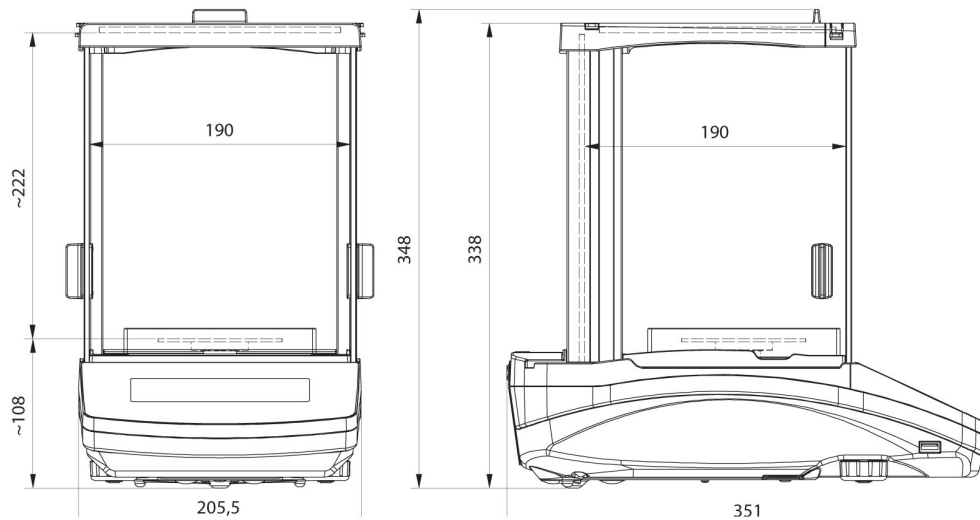

Cihaz boyutları

AS R2, d = 0.01 mg